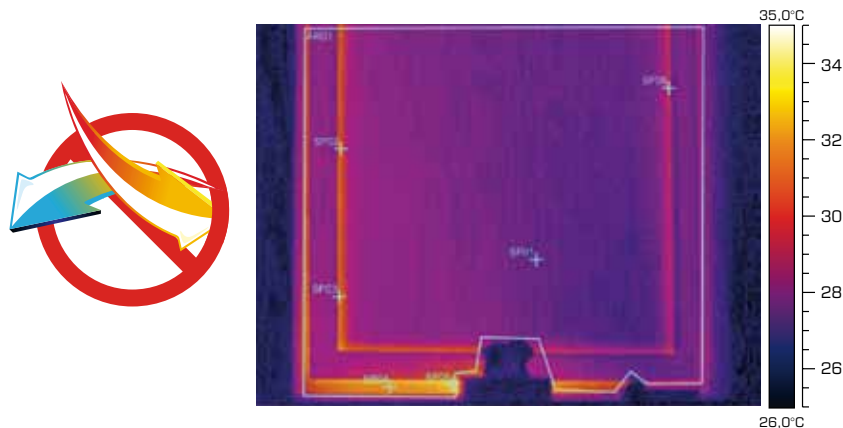

REDUCEȚI fluxul de căldură în timpul verii