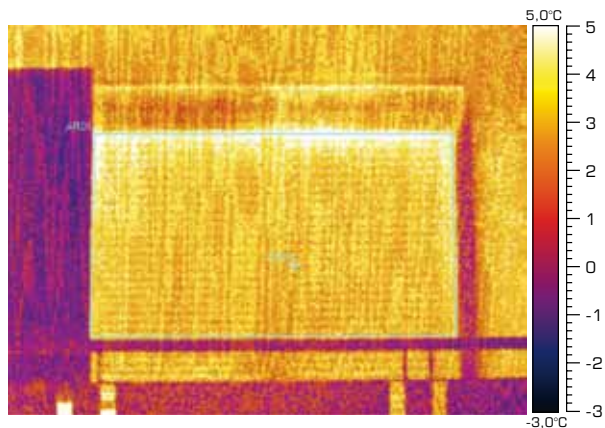

Datorită rulourilor exterioare Aluprof

OBTINEȚI o mai bună izolare în timpul iernii